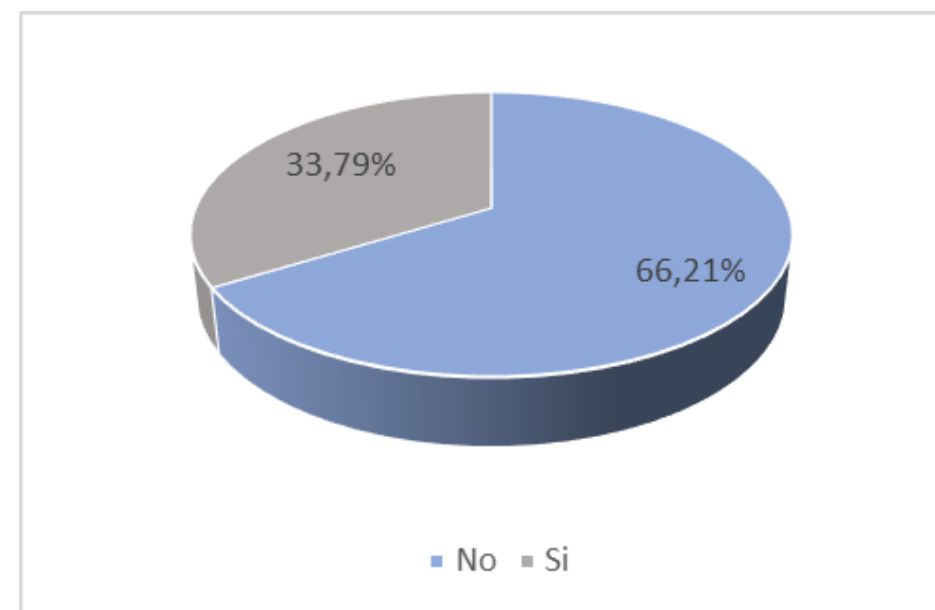

Empresari turístic o treballa al sector