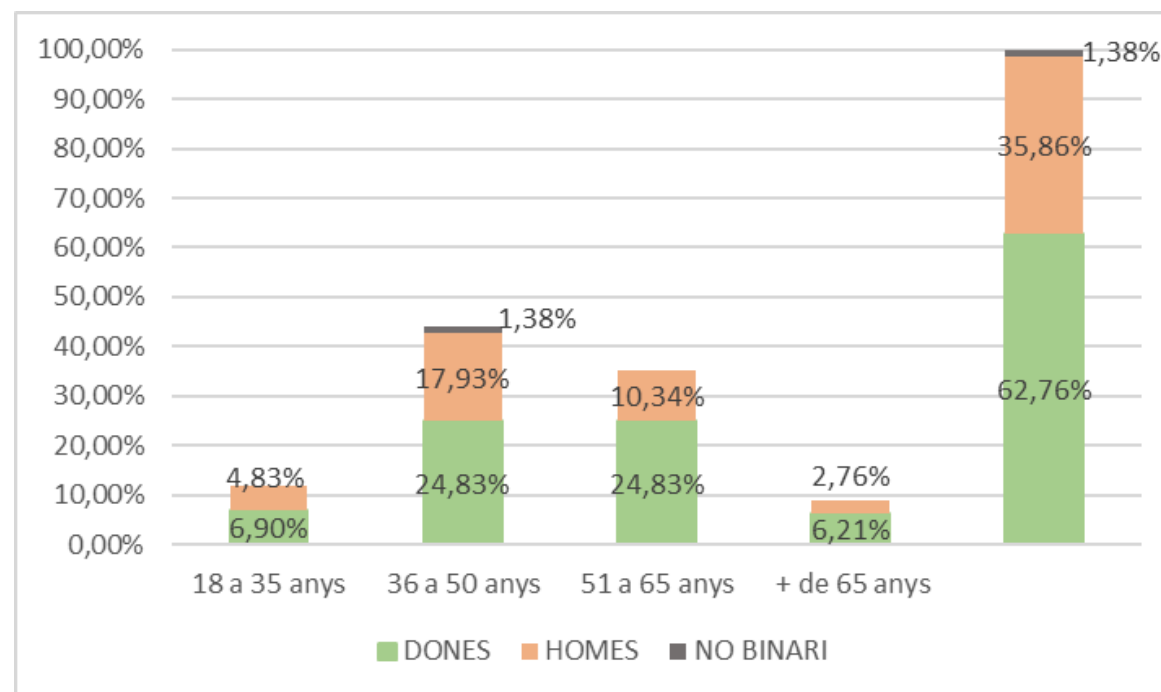

Breu resum dels resultats de l'enquesta d'Accessibilitat turística

Enquesta realitzada entre gener i febrer del 2024

Nombre de respostes: 145

Perfil de les persones que han contestat l'enquesta

Sexe i edat