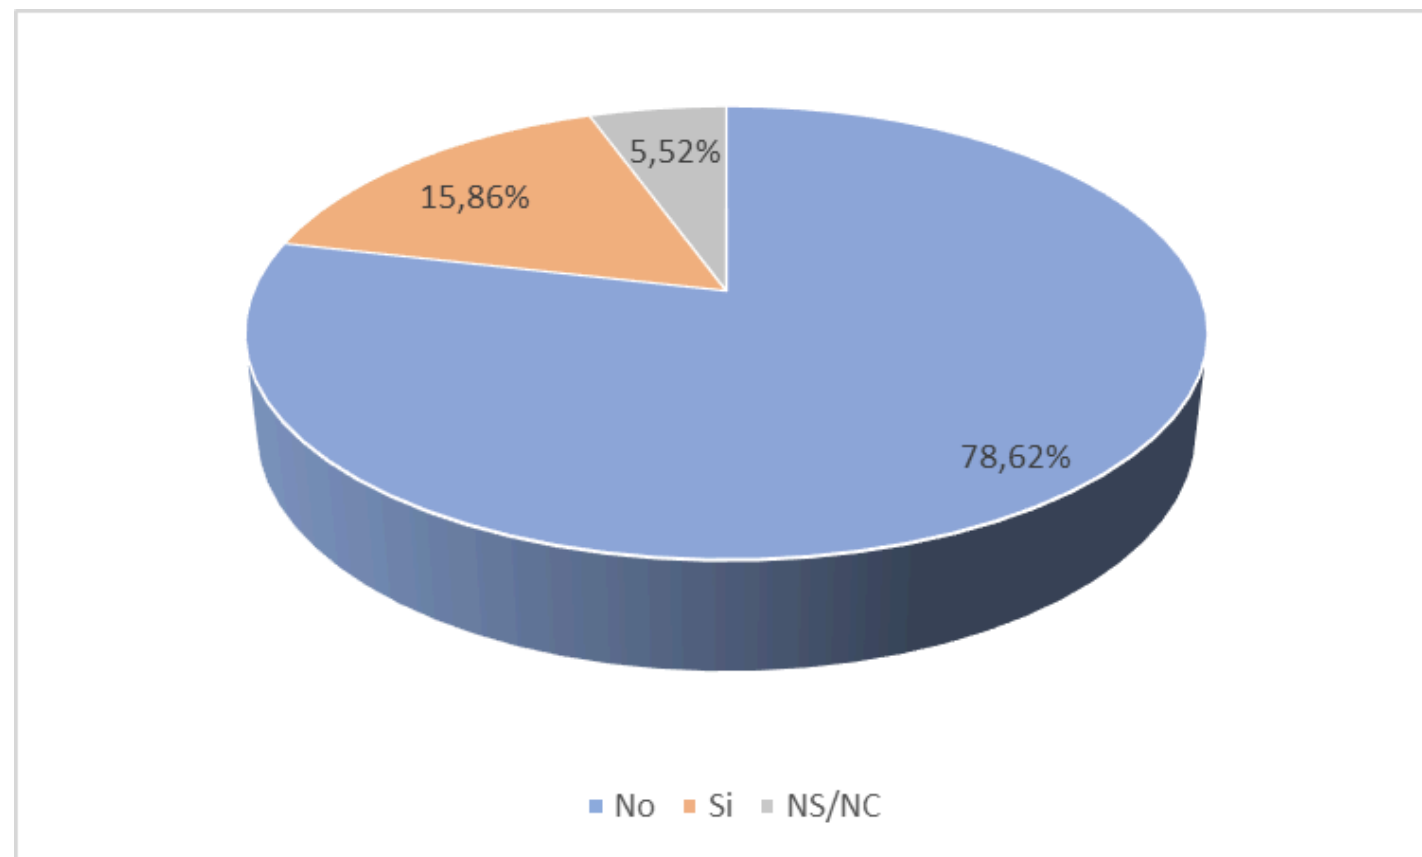

Sitges és accessible per a qualsevol persona