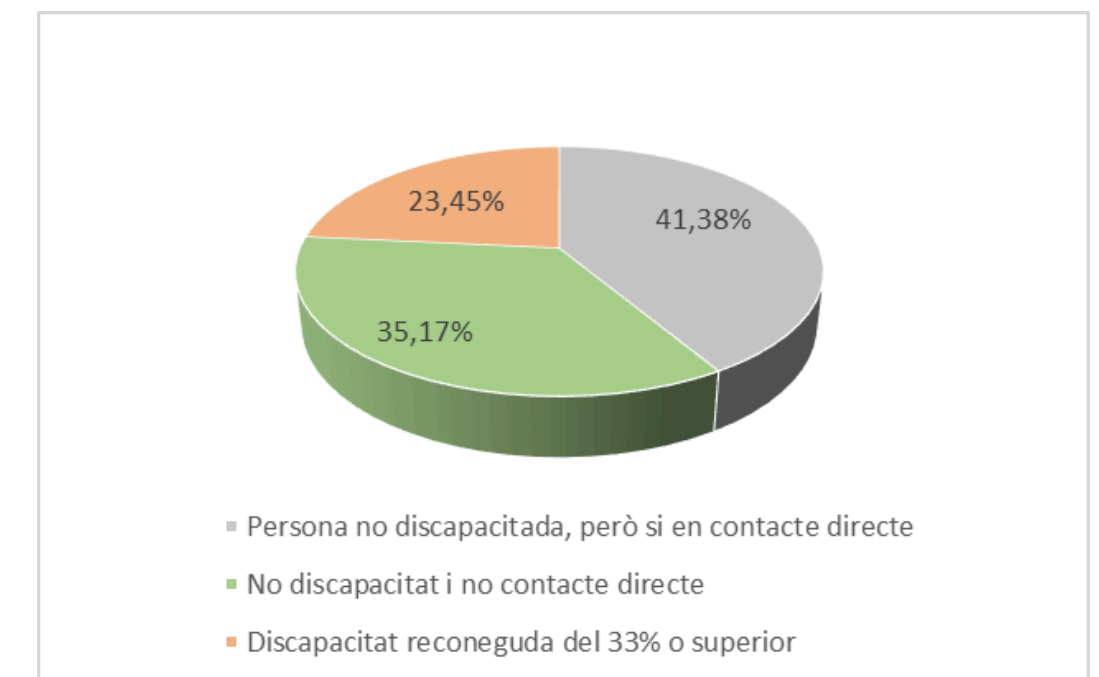

Relació amb la discapacitat